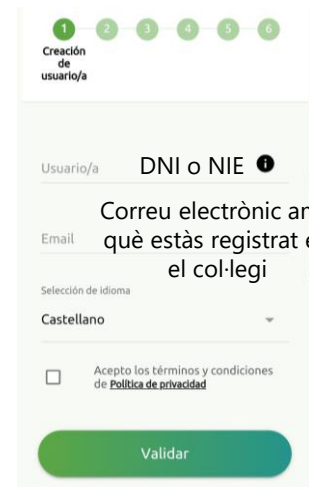

A continuació, **Començar el registre**