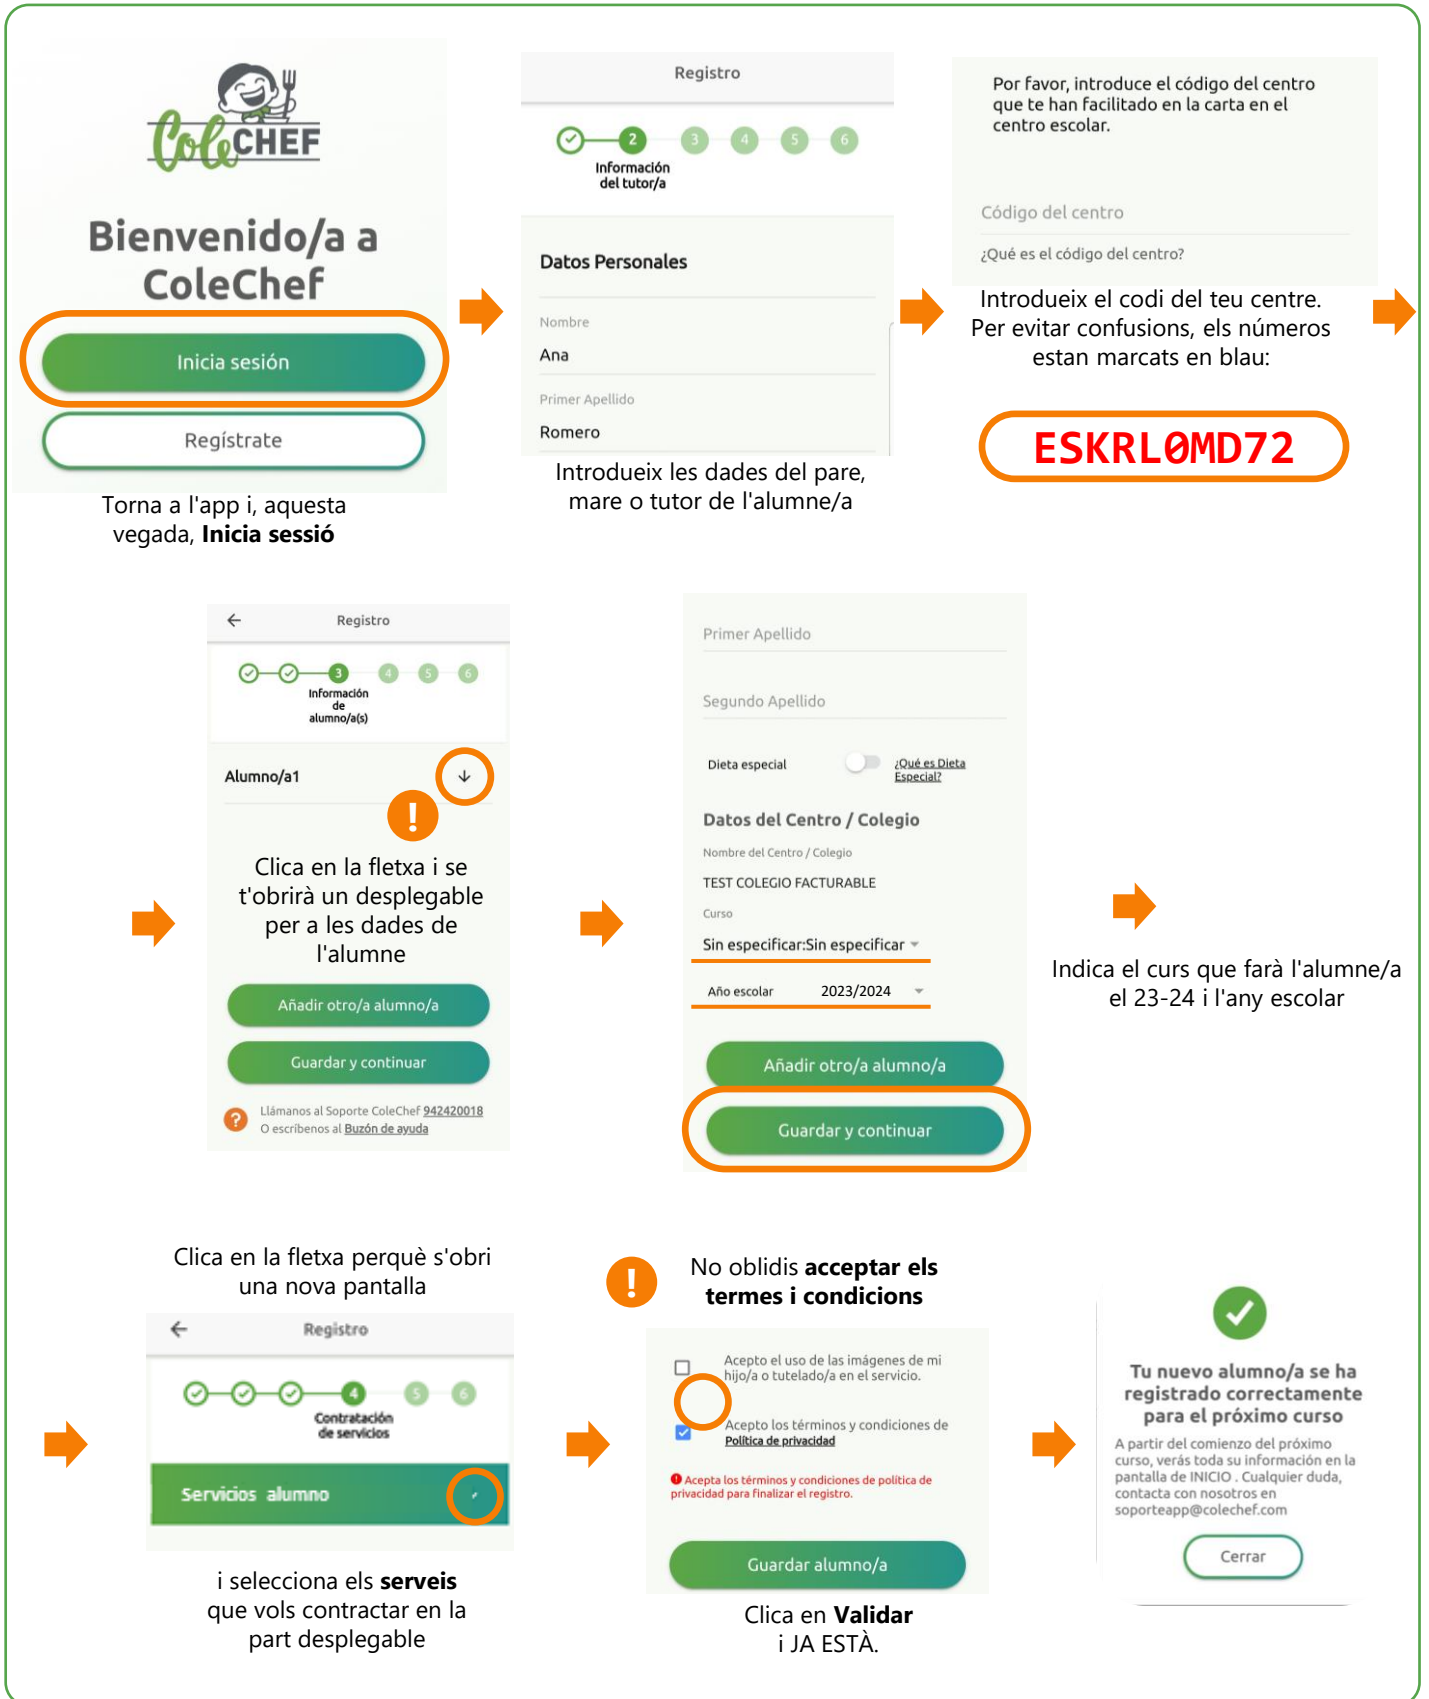

Rebràs un correu electrònic confirmant la contractació, que pot ser verificada també des de l'opció sol·licituds de servei de l'app. A partir de setembre es bolcarà la informació.

Per a qualsevol dubte amb el procés de registre, pots contactar amb nosaltres a soporteapp@colechef.com o bé al telèfon de suport APP 94 242 00 18.