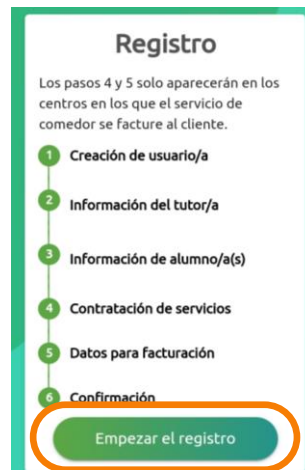

A continuació, **Començar el registre**